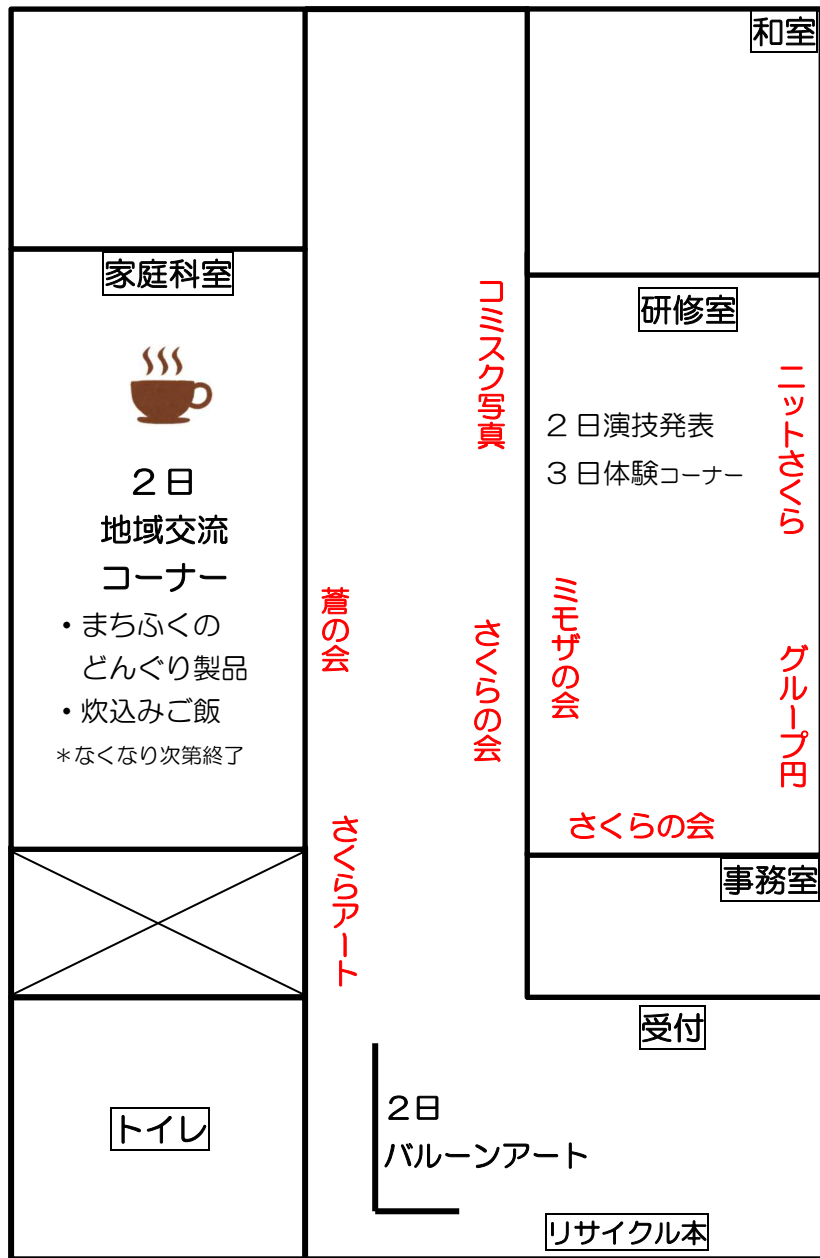

## 作品展示

※展示団体は左部をご覧ください

## 体験コーナー

ハーバリウムのボールペン 10:00~

イメージ

先着 20名 ¥500  
(10時より整理券配布)  
所用時間: 30分程度

## 足湯 他

10:00~12:00  
13:00~14:30

絵本お譲りします

セットで¥200  
(10時より整理券配布)  
各 10分程度

フラワーアレンジメント 13:00~

お花は当日のお楽しみ

先着 20名 ¥500  
(13時より整理券配布)  
所用時間: 30分程度

大人が楽しむおはなし会 14:00~14:30

# 会場案内図

野菜販売

玄関